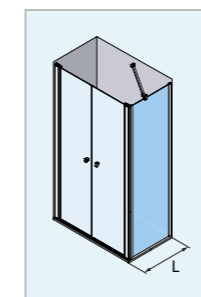

TARIFA FIJO LATERAL LDF-HD

Anchura (L) cm	Vidrio Templado 6mm	
	Transparente	
		Plata Alto Brillo
	Código	PVP
69-70'5	21857003	
79-80'5	21858003	
89-90'5	21859003	
99-100'5	21851003	

- Tarifa para fijo lateral. Consultar tarifa de frontal en tabla superior.
- Imprescindible indicar el código del producto solicitado en el pedido. No se admiten devoluciones.
- IVA no incluido en los precios.