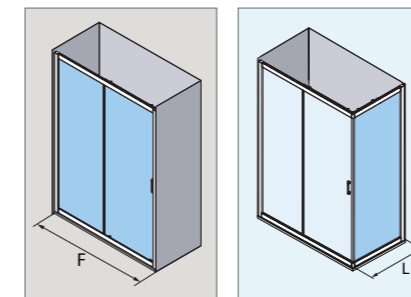

SERIE SPRING

1. ESCOGE EL RANGO FRONTAL (F) DEPENDIENDO DEL TIPO DE MAMPARA QUE DESEES:

TARIFA FRONTAL SPG-310

SPG-310 FRONTAL	SPG-310+ LDF-SPG FRONTAL + LATERAL	Apertura (mm)	Vidrio Templado 6mm							
			Transparente				Satinado Bold			
			Blanco		Plata Alto Brillo		Blanco		Plata Alto Brillo	
Anchura (F) cm	Anchura (F) cm		Código	PVP	Código	PVP	Código	PVP	Código	PVP
114-120	111-114	460	2416202		2416201*		24182024		24182014*	
120-126	117-120	490	2416262		2416261*		24182624		24182614*	
126-132	123-126	520	2416322		2416321*		24183224		24183214*	
132-138	129-132	550	2416382		2416381*		24183824		24183814*	
138-144	135-138	580	2416442		2416441*		24184424		24184414*	
144-150	141-144	610	2416502		2416501*		24185024		24185014*	
150-156	147-150	640	2416562		2416561*		24185624		24185614*	
156-162	153-156	670	2416622		2416621*		24186224		24186214*	
162-168	159-162	700	2416682		2416681*		24186824		24186814*	
168-174	165-168	730	2416742		2416741*		24187424		24187414*	
174-180	171-174	760	2416802		2416801*		24188024		24188014*	