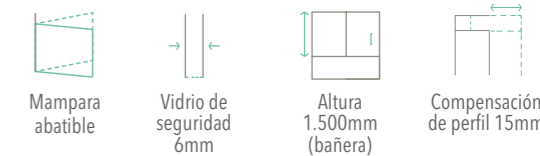

SERIE BOB BO-140 ABATIBLE

1 hoja fija + 1 hoja abatible interior y exterior

- Mampara para bañera con una hoja fija y una hoja abatible de apertura al exterior o interior
- Vidrio de seguridad de 6 mm
- Compensación de perfil de 15 mm
- El vidrio se sirve con canto recto
- Sistema de estanqueidad de goma en perfil bisagra
- Barra multiposición en acabado Cromo Brillo incluida
- Teknoclean incluido