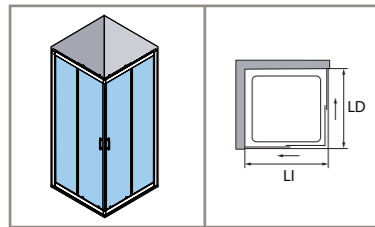

SPG-320 ANGULAR CORREDERA

2 hojas correderas + 2 hojas fijas

- Mampara corredera para ducha.
- Vidrio de seguridad de 6 mm.
- Compensación de perfiles de 30 mm por cada lateral.
- Tren de rodamientos compensables en altura 5 mm.
- Sistema anti-vuelco de hojas
- Equipada con cierre magnético.
- Mampara reversible.
- Maneta Nantes acabado Cromo Brillo.
- Teknoclean incluido.