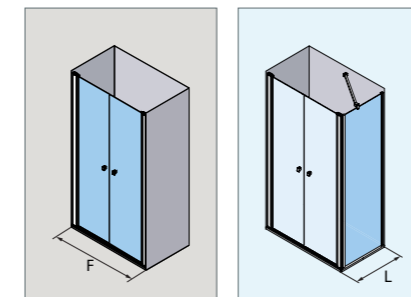

NEW

STANDARD
7 DÍAS

EN BOLD
SATINADO
10 DÍAS

TEKNO
CLEAN
INCLUIDO
en vidrio

SERIE HADA

1. ESCOGE EL RANGO FRONTAL (F) DEPENDIENDO DEL TIPO DE MAMPARA QUE DESEES

TARIFA FRONTAL HD-207

HD-207 FRONTAL ABATIBLE	HD-207+LDF-HD FRONTAL + LATERAL	Apertura (mm)	Vidrio Templado 6mm			
			Transparente		Satinado Bold	
		Plata Alto Brillo		Plata Alto Brillo		
Anchura (F) cm	Anchura (F) cm		Código	PVP	Código	PVP
66,5 - 70,5	68,5 - 72,5	490	21840703		-	-
76,5 - 80,5	78,5 - 82,5	590	21840803		21840804	
86,5 - 90,5	88,5 - 92,5	690	21840903		21840904	
96,5 - 100,5	98,5 - 102,5	790	21841003		21841004	