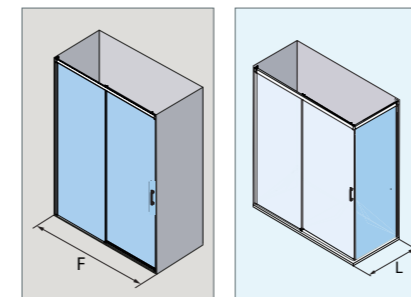

Nueva altura:
2000mm

Liberador de
hojas

TEKNO
CLEAN
INCLUIDO
en vidrio

SERIE SUMMER

1. ESCOGE EL RANGO FRONTAL (F) DEPENDIENDO DEL TIPO DE MAMPARA QUE DESEES

TARIFA FRONTAL SUM-310

SUM-310 FRONTAL	SUM-310+LDF-SUM FRONTAL + LATERAL	Apertura (mm)	Vidrio Templado 6mm			
			Transparente		Satinado Bold	
			Plata Alto Brillo		Plata Alto Brillo	
Anchura (F) cm	Anchura (F) cm		Código	PVP	Código	PVP
114-120	111-114	460	24422014*		24422024*	
120-126	117-120	490	24422614*		24422624*	
-	119-121	500	24422814*		24422824*	
126-132	123-126	520	24423214*		24423224*	
132-138	129-132	550	24423814*		24423824*	
138-144	135-138	580	24424414*		24424424*	
-	139-141	600	24424814*		24424824*	
144-150	141-144	610	24425014*		24425024*	
150-156	147-150	640	24425614*		24425624*	
156-162	153-156	670	24426214*		24426224*	
162-168	159-162	700	24426814*		24426824*	
168-174	165-168	730	24427414*		24427424*	
174-180	171-174	760	24428014*		24428024*	