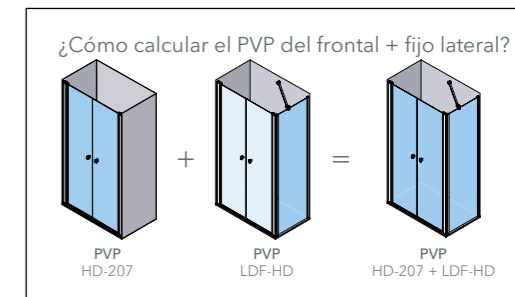

SERIE HADA HD-207 DOBLE ABATIBLE

Frontal 2 hojas abatibles.

- Mampara para ducha de hojas abatibles con posibilidad de apertura interior y exterior
- Vidrio de seguridad de 6 mm
- Apertura con elevación
- Compensación de perfiles de 20 mm por cada lado
- Equipada con cierre magnético
- Sistema de estanqueidad de goma en perfil bisagra
- Perfil base en acabado Cromo Brillo
- Pomo Sofia de serie en acabado Cromo Brillo
- Teknoclean incluido

NEW

STANDARD
7 DÍAS

EN BOLD
SATINADO
10 DÍAS

TEKNO
CLEAN
INCLUIDO
en vidrio

SERIE HADA

1. ESCOGE EL RANGO FRONTAL (F) DEPENDIENDO DEL TIPO DE MAMPARA QUE DESEES

TARIFA FRONTAL HD-207

HD-207 FRONTAL ABATIBLE	HD-207+LDF-HD FRONTAL + LATERAL	Apertura (mm)	Vidrio Templado 6mm			
			Transparente		Satinado Bold	
		Plata Alto Brillo		Plata Alto Brillo		
Anchura (F) cm	Anchura (F) cm		Código	PVP	Código	PVP
66,5 - 70,5	68,5 - 72,5	490	21840703		-	-
76,5 - 80,5	78,5 - 82,5	590	21840803		21840804	
86,5 - 90,5	88,5 - 92,5	690	21840903		21840904	
96,5 - 100,5	98,5 - 102,5	790	21841003		21841004	