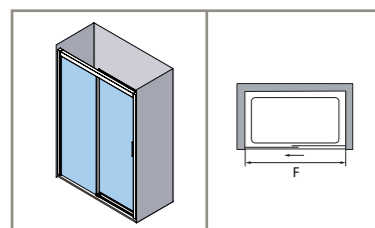

SERIE MILAN ML-310 FRONTAL

Frontal 1 hoja corredera + 1 hoja fija

- Mampara corredera para ducha.
- Vidrio de seguridad 6 mm.
- Compensación de perfiles de 20 mm por cada lateral.
- Sistema de liberación de hojas.
- Doble tren de rodamientos compensables en altura 4,5 mm.
- Sistema anti-vuelco de hojas.
- Sin guía inferior.
- Se sirve preparada para apertura de derecha a izquierda.
- Equipada con cierre solape.
- Maneta Lagos en acabado Cromo Brillo.
- Mampara reversible. (Ver pág. 17).
- Teknoclean incluido.