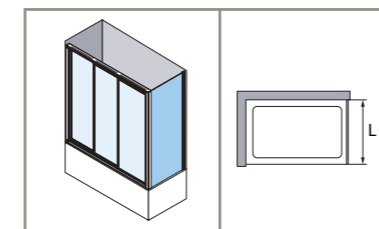

SERIE BACO FIJO LATERAL

1 fijo de unión lateral Baco

- Vidrio de seguridad de 6 mm
- Disponible en acrílico
- Compensación de perfil de 25 mm. para fijo lateral
- Fijo de unión reversible
- Teknoclean incluido en vidrio

TEKNO
CLEAN
INCLUIDO
en vidrio

- STOCK XPRESS 72h.
- STANDARD 7 DÍAS
- EN BOLD SATINADO 10 DÍAS