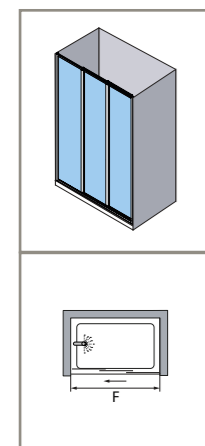

TARIFA DEMI FRONTAL

Ref.	Anchura (F) cm	Apertura (mm)	Acrílico				Vidrio Templado 3mm			
			Agua Viva		Point		Transparente		Satinado Bold	
			Blanco		Blanco		Blanco		Blanco	
			Cód.	PVP	Cód.	PVP	Cód.	PVP	Cód.	PVP
D-87	87-92	438	201387		201887		2014874		-	
D-92	92-96	471	201392		201892		2014924		2019924	
D-96	96-100	498	201396*		201896		2014964		2019964	
D-100	100-104	525	201300		201800		2014004		2019004	
D-104	104-108	551	201304		201804		2014044		2019044	
D-108	108-112	578	201308		201808		2014084		2019084	
D-112	112-116	605	201312		201812		2014124		2019124	
D-116	116-120	631	201316*		201816		2014164		2019164	
D-120	120-124	658	201320		201820		2014204		2019204	
D-124	124-128	685	201324		201824		2014244		2019244	
D-128	128-132	711	201328		201828		2014284		2019284	
D-132	132-136	738	201332		201832		2014324		2019324	
D-136	136-140	765	201336*		201836		2014364		2019364	
D-140	140-144	791	201340		201840		2014404		2019404	
D-144	144-148	818	201344		201844		2014444		2019444	
D-148	148-152	845	201348		201848		2014484		2019484	
D-152	152-156	871	201352		201852		2014524		2019524	
D-156	156-160	898	201356*		201856		2014564		2019564	
D-160	160-164	925	201360		201860		2014604		2019604	
D-164	164-168	951	201364		201864		2014644		2019644	
D-168	168-172	978	201368		201868		2014684		2019684	
D-172	172-176	1005	201372		201872		2014724		2019724	
D-176	176-180	1031	201376		201876		2014764		2019764	
D-180	180-184	1058	201380		201880		2014804		2019804	
D-184	184-188	1085	201384		201884		2014844		2019844	

1. Imprescindible indicar el código del producto solicitado en el pedido. No se admiten devoluciones.
   - Los modelos que están en stock son para pedidos unitarios. Si el cliente pide 3 o más unidades se considerará un pedido a medida y en este caso el plazo de servicio será de 20 días como una mampara a medida.
   - IVA no incluido en los precios.
2. *Plazo de entrega 72h.

SERIE DEMI FIJO LATERAL

1 Fijo de unión lateral Demi

- Vidrio de seguridad de 6 mm para fijo lateral
- Disponible en acrílico
- Compensación de perfiles de 25 mm. en fijo lateral
- Equipada con cierre magnético
- Fijo de unión reversible
- Teknoclean incluido en vidrio