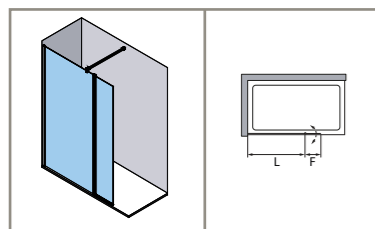

SERIE BOB BO-240 ABATIBLE

1 hoja fija + 1 hoja abatible interior y exterior

- Mampara para ducha con una hoja fija y una hoja abatible de apertura al exterior o interior
- Vidrio de seguridad de 6 mm
- Compensación de perfiles de 15 mm por cada lateral
- Sistema de estanqueidad de goma en perfil bisagra
- Barra multiposición en acabado Cromo Brillo incluida
- Teknoclean incluido