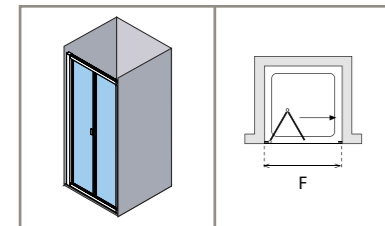

SERIE DUMAS FRONTAL PLEGABLE

Frontal 2 hojas plegables.

- Mampara para ducha con hojas plegables hacia el interior
- Vidrio de seguridad de 3 mm
- Compensación de perfiles de 30 mm por cada lateral
- Equipada con gomas de estanqueidad
- Doble rodamiento en guías superior e inferior
- Permiten la fijación por presión sin taladrar la pared
- Nueva maneta Gante de serie
- Mampara reversible
- Teknoclean incluido en vidrio

STOCK
XPRESS
72h.

STANDARD
7 DÍAS

EN BOLD
SATINADO
10 DÍAS

TEKNO
CLEAN
INCLUIDO
en vidrio