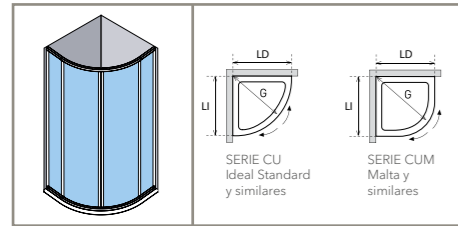

SERIE CUMUS CU Y CUM CORREDERA

Mampara curva.

2 hojas correderas + 2 hojas fijas

- Mampara corredera curva para ducha
- Vidrio de seguridad de 3 mm
- Disponible en acrílico
- Compensación de perfiles de 30 mm por cada lateral
- Equipada con cierre magnético
- Teknoclean incluido