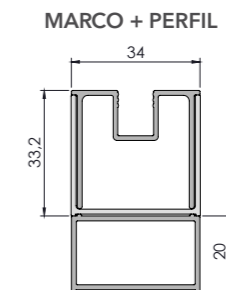

PERFIL COMPLEMENTARIO PARA SERIE MILAN

Perfil complementario especialmente diseñado para suplementar el perfil de la serie Milan y abarcar mayor amplitud de rango.