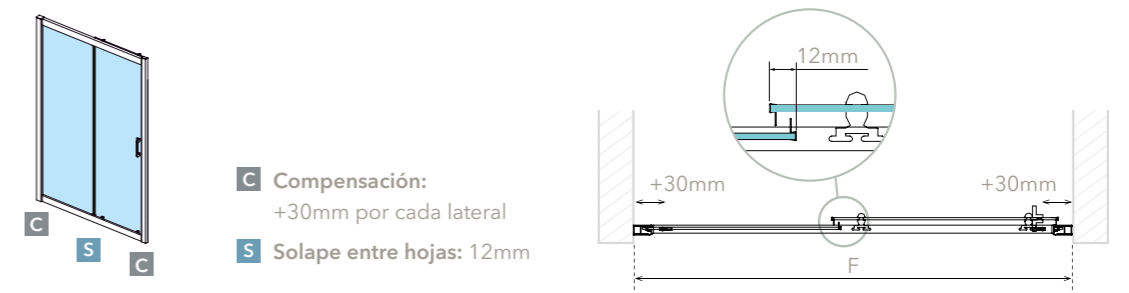

STOCK
XPRESS
72h.

STANDARD
7 DÍAS

COMPENSACIÓN Y SOLAPE DE MODELOS SPRING

SPG-310: Las mamparas SPRING disponen de un sistema de compensación de +30 mm por cada lateral, el cual permite salvar los desniveles que puedan presentar las paredes del espacio de ducha. El modelo SPG-310 presenta un solape entre hojas de 12 mm.