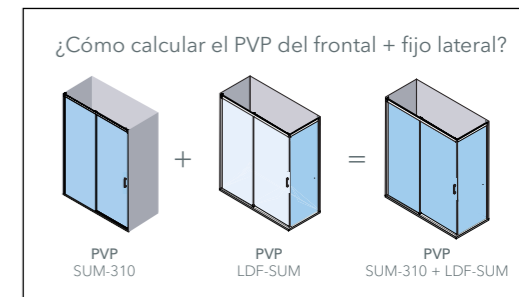

Nueva altura:
2000mm

Liberador de
hojas

TEKNO
CLEAN
INCLUIDO
en vidrio

SERIE SUMMER

1. ESCOGE EL RANGO FRONTAL (F) DEPENDIENDO DEL TIPO DE MAMPARA QUE DESEES

TARIFA FRONTAL SUM-310

SUM-310 FRONTAL	SUM-310+LDF-SUM FRONTAL + LATERAL	Apertura (mm)	Vidrio Templado 6mm			
			Transparente		Satinado Bold	
			Plata Alto Brillo		Plata Alto Brillo	
Anchura (F) cm	Anchura (F) cm		Código	PVP	Código	PVP
114-120	111-114	460	24422014*		24422024*	
120-126	117-120	490	24422614*		24422624*	
-	119-121	500	24422814*		24422824*	
126-132	123-126	520	24423214*		24423224*	
132-138	129-132	550	24423814*		24423824*	
138-144	135-138	580	24424414*		24424424*	
-	139-141	600	24424814*		24424824*	
144-150	141-144	610	24425014*		24425024*	
150-156	147-150	640	24425614*		24425624*	
156-162	153-156	670	24426214*		24426224*	
162-168	159-162	700	24426814*		24426824*	
168-174	165-168	730	24427414*		24427424*	
174-180	171-174	760	24428014*		24428024*	

2. SOLO EN CASO DE QUERER EL FIJO LATERAL (SUM-310+LDF-SUM), ELIGE QUÉ MEDIDA DE LATERAL (L) DESEAS

TARIFA FIJO LDF-SUM

Anchura (L) cm	Vidrio Templado 6mm			
	Transparente		Satinado Bold	
	Plata Alto Brillo		Plata Alto Brillo	
	Código	PVP	Código	PVP
67-70	200244714*		200244724*	
77-80	200244814*		200244824*	
87-90	200244914*		200244924*	