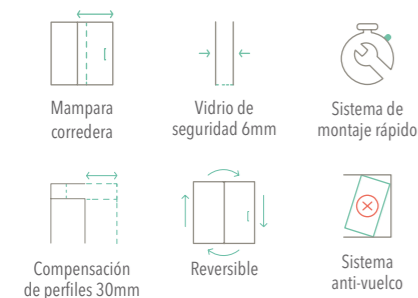

Posibilidad de añadir perfil complementario para mayor amplitud de rango. Ver pág. 11.

PERFIL COMPLEMENTARIO PARA SERIE MILAN

Perfil complementario especialmente diseñado para suplementar el perfil de la serie Milan y abarcar mayor amplitud de rango.

	Referencia	Medida (mm)	Precio (€/ud.)
			Plata Alto Brillo
Perfil complementario Milan	81441217	34 x 20	35 €

IVA no incluido.

SUM-310 MAMPARA FRONTAL

Frontal 1 hoja corredera + 1 hoja fija.

- Mampara corredera para ducha.
- Vidrio de seguridad de 6 mm.
- Altura de serie: 2000mm.
- Compensación de perfiles de 30 mm por cada lateral.
- Sistema de liberación de hojas para facilitar la limpieza.
- Tren de rodamientos compensables en altura 5 mm.
- Sistema anti-vuelco de hojas.
- Sin guía inferior.
- Se sirve preparada para apertura de derecha a izquierda.
- Equipada con cierre solape (frontal) y magnético (con fijo lateral).
- Mampara reversible. (Ver pág. 17).
- Maneta Nantes acabado Cromo Brillo.
- Teknoclean incluido.