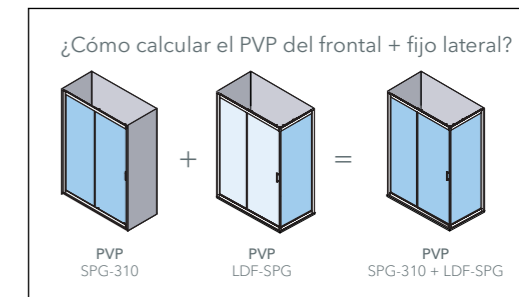

SERIE SPRING

1. ESCOGE EL RANGO FRONTAL (F) DEPENDIENDO DEL TIPO DE MAMPARA QUE DESEES:

TARIFA FRONTAL SPG-310

SPG-310 FRONTAL	SPG-310+ LDF-SPG FRONTAL + LATERAL	Apertura (mm)	Vidrio Templado 6mm							
			Transparente				Satinado Bold			
			Blanco		Plata Alto Brillo		Blanco		Plata Alto Brillo	
Anchura (F) cm	Anchura (F) cm		Código	PVP	Código	PVP	Código	PVP	Código	PVP
114-120	111-114	460	2416202		2416201*		24182024		24182014*	
120-126	117-120	490	2416262		2416261*		24182624		24182614*	
126-132	123-126	520	2416322		2416321*		24183224		24183214*	
132-138	129-132	550	2416382		2416381*		24183824		24183814*	
138-144	135-138	580	2416442		2416441*		24184424		24184414*	
144-150	141-144	610	2416502		2416501*		24185024		24185014*	
150-156	147-150	640	2416562		2416561*		24185624		24185614*	
156-162	153-156	670	2416622		2416621*		24186224		24186214*	
162-168	159-162	700	2416682		2416681*		24186824		24186814*	
168-174	165-168	730	2416742		2416741*		24187424		24187414*	
174-180	171-174	760	2416802		2416801*		24188024		24188014*	