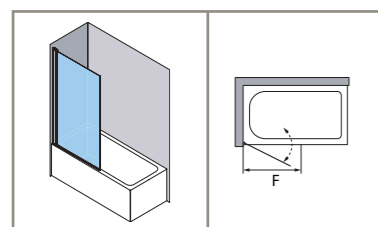

*Plazo de entrega 72h.

SERIE CES C-80 / C-90 ABATIBLE

Frontal.

1 hoja abatible

- Mampara para bañera de con una hoja abatible con posibilidad de apertura interior o exterior
- Vidrio de seguridad de 6 mm
- Compensación a pared de hasta 20 mm
- El vidrio se sirve con canto recto
- Unión con fijos no disponibles en este modelo
- Teknoclean incluido