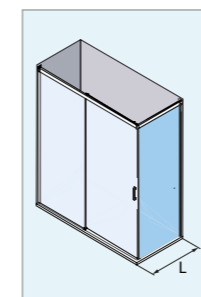

Anchura (L) cm	Vidrio Templado 6mm			
	Transparente		Satinado Bold	
	Plata Alto Brillo		Plata Alto Brillo	
	Código	PVP	Código	PVP
67-70	200244714*		200244724*	
77-80	200244814*		200244824*	
87-90	200244914*		200244924*	

- Fijo de unión únicamente compatible con SUM-310.
- Tarifa para fijo lateral. Consultar tarifa de frontal en tabla superior.
- Imprescindible indicar el código del producto solicitado en el pedido. No se admiten devoluciones.
- Este modelo está en stock para pedidos unitarios. Si el cliente pide 3 o más unidades se considerará un pedido a medida y en este caso el plazo de servicio será de 20 días como una mampara a medida.
- IVA no incluido en los precios.

*Plazo de entrega 72h.