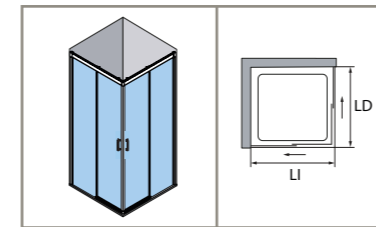

TEKNO
CLEAN
INCLUIDO
en vidrio

STOCK
XPRESS
72h.

STANDARD
7 DÍAS

Nueva altura:
2000mm

Liberador de
hojas

DESDE:

TARIFA SUM-320

Anchura (LI+LD) cm	Apertura (mm)	Vidrio Templado 6mm			
		Transparente		Satinado Bold	
		Plata Alto Brillo		Plata Alto Brillo	
		Código	PVP	Código	PVP
77-80 x 77-80	420	24520114*		24520124*	
87-90 x 87-90	490	24520214*		24520224*	
87-90 x 67-70	420	24520314*		24520324*	
97-100 x 67-70	460	24520414*		24520424*	
97-100 x 77-80	490	24520514*		24520524*	
117-120 x 67-70	550	24520614*		24520624*	
117-120 x 77-80	570	24520714*		24520724*	
117-120 x 87-90	610	24521014		24521024	
137-140 x 67-70	640	24520814		24520824	
137-140 x 77-80	660	24520914		24520924	

1. **!** Imprescindible indicar el código del producto solicitado en el pedido. No se admiten devoluciones.
   - Los modelos que están en stock son para pedidos unitarios. Si el cliente pide 3 o más unidades se considerará un pedido a medida y en este caso el plazo de servicio será de 20 días como una mampara a medida.
   - IVA no incluido en los precios.
2. ***Plazo de entrega 72h.**