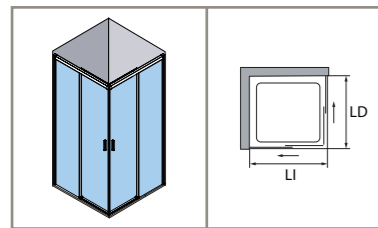

Posibilidad de añadir perfil complementario para mayor amplitud de rango. Ver pág. 11.

SERIE MILAN ML-320 ANGULAR

Angular. 2 hojas correderas + 2 hojas fijas

- Mampara corredera para ducha.
- Vidrio de seguridad 6 mm.
- Compensación de perfiles de 20 mm por cada lateral.
- Sistema de liberación de hojas.
- Doble tren de rodamientos compensables en altura 4,5 mm.
- Sistema anti-vuelco de hojas.
- Sin guía inferior.
- Equipada con cierre magnético.
- Maneta Lagos en acabado Cromo Brillo.
- Mampara reversible. (Ver pág. 17).
- Teknoclean incluido.