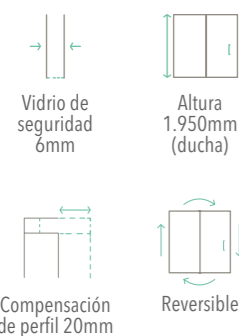

NEW

STANDARD
7 DÍAS

EN BOLD
SATINADO
10 DÍAS

TEKNO
CLEAN
INCLUIDO
en vidrio

SERIE HADA

1. ESCOGE EL RANGO FRONTAL (F) DEPENDIENDO DEL TIPO DE MAMPARA QUE DESEES

TARIFA FRONTAL HD-207

HD-207 FRONTAL ABATIBLE	HD-207+LDF-HD FRONTAL + LATERAL	Apertura (mm)	Vidrio Templado 6mm			
			Transparente		Satinado Bold	
		Plata Alto Brillo		Plata Alto Brillo		
Anchura (F) cm	Anchura (F) cm		Código	PVP	Código	PVP
66,5 - 70,5	68,5 - 72,5	490	21840703		-	-
76,5 - 80,5	78,5 - 82,5	590	21840803		21840804	
86,5 - 90,5	88,5 - 92,5	690	21840903		21840904	
96,5 - 100,5	98,5 - 102,5	790	21841003		21841004	