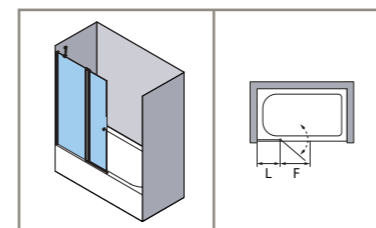

SERIE BOB BO-140 ABATIBLE

1 hoja fija + 1 hoja abatible interior y exterior

- Mampara para bañera con una hoja fija y una hoja abatible de apertura al exterior o interior
- Vidrio de seguridad de 6 mm
- Compensación de perfil de 15 mm
- El vidrio se sirve con canto recto
- Sistema de estanqueidad de goma en perfil bisagra
- Barra multiposición en acabado Cromo Brillo incluida
- Teknoclean incluido