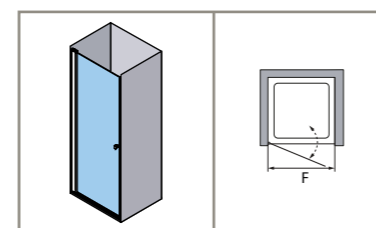

TEKNO
CLEAN
INCLUIDO
en vidrio

STOCK
XPRESS
72h.

STANDARD
7 DÍAS

EN BOLD
SATINADO
10 DÍAS

Mampara abatible

Vidrio de seguridad 6mm

Altura 1.950mm (ducha)

Compensación de perfil 20mm

Reversible

TARIFA HADA

Ref.	Anchura (F) cm	Apertura (mm)	Vidrio Templado 6mm			
			Transparente		Satinado Bold	
			Plata Alto Brillo		Plata Alto Brillo	
			Código	PVP	Código	PVP
HD-70	68,5-70,5	600	21867003*		21867004	
HD-80	78,5-80,5	700	21868003*		21868004	
HD-90	88,5-90,5	800	21869003		21869004	
HD-100	98,5-100,5	900	21861003		21861004	

1. ⚠ Imprescindible indicar el código del producto solicitado en el pedido. No se admiten devoluciones.
2. Los modelos que están en stock son para pedidos unitarios. Si el cliente pide 3 o más unidades se considerará un pedido a medida y en este caso el plazo de servicio será de 20 días como una mampara a medida.
3. IVA no incluido en los precios.
4. *Plazo de entrega 72h.