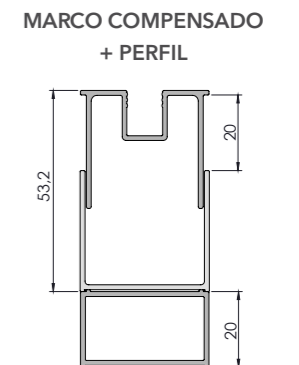

PERFIL COMPLEMENTARIO PARA SERIE MILAN

Perfil complementario especialmente diseñado para suplementar el perfil de la serie Milan y abarcar mayor amplitud de rango.