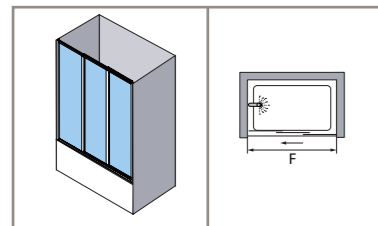

SERIE BACO CORREDERA

3 hojas correderas

- Mampara para bañera con hojas correderas
- Vidrio de seguridad de 3 mm
- Disponible en acrílico
- Compensación de perfiles de 20 mm. por cada lateral
- Equipada con cierre magnético
- Guía superior con doble rodamiento
- Deslizador de seguridad regulable en el interior
- Cuatro rodamientos por hoja
- Solo se suministra para apertura de derecha a izquierda
- Teknoclean incluido en vidrio

TEKNO
CLEAN
INCLUIDO
en vidrio

- STOCK XPRESS 72h.
- STANDARD 7 DÍAS
- EN BOLD SATINADO 10 DÍAS