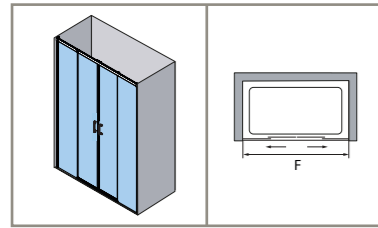

SUM-325 FRONTAL CORREDERA

2 hojas correderas + 2 hojas fijas

- Mampara corredera para ducha.
- Vidrio de seguridad de 6 mm.
- **N** Altura de serie: 2000mm.
- Compensación de perfiles de 30 mm por cada lateral.
- **N** Sistema de liberación de hojas para facilitar la limpieza.
- Tren de rodamientos compensables en altura 5 mm.
- Sistema anti-vuelco de hojas.
- Sin guía inferior.
- Equipada con cierre magnético.
- Maneta Nantes acabado Cromo Brillo.
- Teknoclean incluido.

TEKNO
CLEAN
INCLUIDO
en vidrio

STOCK
XPRESS
72h.

STANDARD
7 DÍAS

Nueva altura:
2000mm

Liberador de
hojas

TARIFA SUM-325

Anchura (F) cm	Apertura (mm)	Vidrio Templado 6mm			
		Transparente		Satinado Bold	
		Plata Alto Brillo		Plata Alto Brillo	
		Código	PVP	Código	PVP
132-138	510	24623814		24623824	
138-144	540	24624414		24624424	
144-150	570	24625014		24625024	
150-156	600	24625614		24625624	
156-162	630	24626214*		24626224	
162-168	660	24626814*		24626824	
168-174	690	24627414*		24627424	
174-180	720	24628014*		24628024	

1. **!** Imprescindible indicar el código del producto solicitado en el pedido. No se admiten devoluciones.
   - Los modelos que están en stock son para pedidos unitarios. Si el cliente pide 3 o más unidades se considerará un pedido a medida y en este caso el plazo de servicio será de 20 días como una mampara a medida.
   - IVA no incluido en los precios.
2. ***Plazo de entrega 72h.**

SUM-320 ANGULAR CORREDERA

2 hojas correderas + 2 hojas fijas

- Mampara corredera para ducha.
- Vidrio de seguridad de 6 mm.
- **N** Altura de serie: 2000mm.
- Compensación de perfiles de 30 mm por cada lateral.
- **N** Sistema de liberación de hojas para facilitar la limpieza.
- Tren de rodamientos compensables en altura 5 mm.
- Sistema anti-vuelco de hojas.
- Sin guía inferior.
- Equipada con cierre magnético.
- Mampara reversible. (Ver pág. 17).
- Maneta Nantes acabado Cromo Brillo.
- Teknoclean incluido.