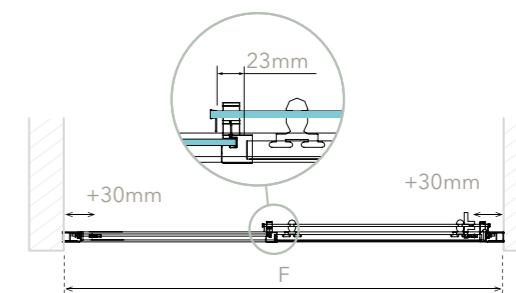

COMPENSACIÓN Y SOLAPE DE MODELOS SUMMER

SUM-310: Las mamparas SUMMER disponen de un sistema de compensación de +30 mm por cada lateral, el cual permite salvar los desniveles que puedan presentar las paredes del espacio de ducha. El modelo SUM-310 presenta un solape entre hojas de 23 mm.

- **C** Compensación: +30mm por cada lateral
- **S** Solape entre hojas: 23mm