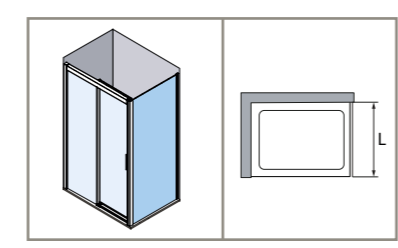

SERIE MILAN ML-310 FRONTAL

Frontal 1 hoja corredera + 1 hoja fija

- Mampara corredera para ducha.
- Vidrio de seguridad 6 mm.
- Compensación de perfiles de 20 mm por cada lateral.
- Sistema de liberación de hojas.
- Doble tren de rodamientos compensables en altura 4,5 mm.
- Sistema anti-vuelco de hojas.
- Sin guía inferior.
- Se sirve preparada para apertura de derecha a izquierda.
- Equipada con cierre solape.
- Maneta Lagos en acabado Cromo Brillo.
- Mampara reversible. (Ver pág. 17).
- Teknoclean incluido.

DISPONIBLE
A PARTIR
DE MAYO

NEW

STOCK
XPRESS
72h.

STANDARD
7 DÍAS

TEKNO
CLEAN
INCLUIDO
en vidrio

TARIFA ML-310 FRONTAL

Anchura (F) cm	Apertura (mm)	Vidrio Templado 6mm			
		Transparente		Satinado Bold	
		Código	PVP	Código	PVP
116-120	460	25122001*		25122002	
126-130	500	25123001*		25123002	
136-140	540	25124001*		25124002	
146-150	580	25125001*		25125002	
156-160	620	25126001*		25126002	
166-170	660	25127001*		25127002	
176-180	700	25128001*		25128002	

1. Imprescindible indicar el código del producto solicitado en el pedido. No se admiten devoluciones.
   - Los modelos que están en stock son para pedidos unitarios. Si el cliente pide 3 o más unidades se considerará un pedido a medida y en este caso el plazo de servicio será de 20 días como una mampara a medida.
   - IVA no incluido en los precios.
2. *Plazo de entrega 72h.

Posibilidad de añadir perfil complementario para mayor amplitud de rango. Ver pág. 11.

SERIE MILAN LDF-ML FIJO LATERAL

1 Fijo de unión serie Milan

- Vidrio de seguridad 6 mm.
- Compensación de perfil de 20 mm.
- Sin guía inferior.
- Equipada con cierre solape.
- Teknoclean incluido.

DISPONIBLE
A PARTIR
DE MAYO

NEW

STOCK
XPRESS
72h.

STANDARD
7 DÍAS

TEKNO
CLEAN
INCLUIDO
en vidrio

TARIFA LDF-ML LATERAL