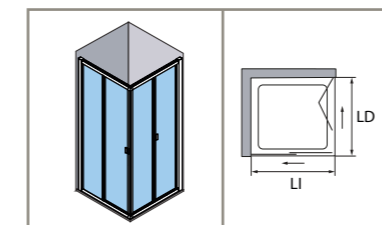

SERIE DUMAS ANGULAR PLEGABLE

Mampara angular corredera-plegable. 1 hoja fija + 1 hoja corredera + 2 plegables

- Mampara para ducha con hojas plegables y correderas
- Vidrio de seguridad de 3 mm
- Compensación de perfiles de 30 mm por cada lateral
- Equipada con gomas de estanqueidad
- Doble rodamiento en guías superior e inferior
- Nueva maneta Gante de serie
- Mampara reversible
- En modelos rectangulares, el lado plegable coincide con el de menor medida.
- Teknoclean incluido

STANDARD
7 DÍAS

TEKNO
CLEAN
INCLUIDO
en vidrio