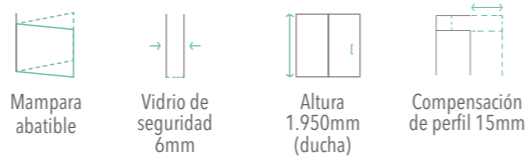

SERIE BOB BO-240 ABATIBLE

1 hoja fija + 1 hoja abatible interior y exterior

- Mampara para ducha con una hoja fija y una hoja abatible de apertura al exterior o interior
- Vidrio de seguridad de 6 mm
- Compensación de perfiles de 15 mm por cada lateral
- Sistema de estanqueidad de goma en perfil bisagra
- Barra multiposición en acabado Cromo Brillo incluida
- Teknoclean incluido