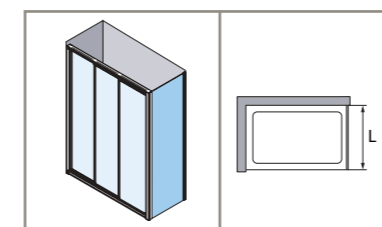

TEKNO
CLEAN
INCLUIDO
en vidrio

STOCK
XPRESS
72h.

STANDARD
7 DÍAS

EN BOLD
SATINADO
10 DÍAS

- Fijo de unión
- Vidrio de seguridad 6mm
- Altura 1.950mm (ducha)
- Compensación de perfil 25mm
- Reversible

TARIFA DEMI LATERAL

Referencia	Anchura (L) cm	Acrílico				Vidrio Templado 6mm			
		Agua Viva		Point		Transparente		Satinado Bold	
		Blanco		Blanco		Blanco		Blanco	
		Cód.	PVP	Cód.	PVP	Cód.	PVP	Cód.	PVP
LDF-D-70	68-70	2034704*		2034705		20347014		20347036	
LDF-D-80	78-80	2034804		2034805		20348014		20348036	
LDF-D-90	88-90	2034904		2034905		20349014		20349036	

1. Imprescindible indicar el código del producto solicitado en el pedido. No se admiten devoluciones.
   - Los modelos que están en stock son para pedidos unitarios. Si el cliente pide 3 o más unidades se considerará un pedido a medida y en este caso el plazo de servicio será de 20 días como una mampara a medida.
   - IVA no incluido en los precios.
2. *Plazo de entrega 72h.