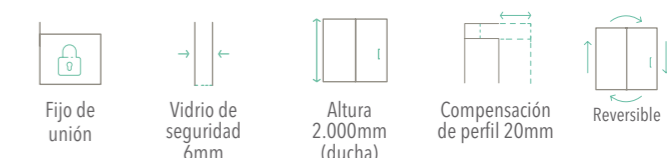

TARIFA LDF-ML LATERAL

Anchura (L) cm	Vidrio Templado 6mm			
	Transparente		Satinado Bold	
	Código	PVP	Código	PVP
68-70	25027001*		25027002	
78-80	25028001*		25028002	
88-90	25029001*		25029002	

1. Tarifa para fijo lateral. Consultar tarifa de frontal en página anterior.
   - Imprescindible indicar el código del producto solicitado en el pedido. No se admiten devoluciones.
   - Los modelos que están en stock son para pedidos unitarios. Si el cliente pide 3 o más unidades se considerará un pedido a medida y en este caso el plazo de servicio será de 20 días como una mampara a medida.
   - IVA no incluido en los precios.
2. *Plazo de entrega 72h.

Posibilidad de añadir perfil complementario para mayor amplitud de rango. Ver pág. 11.