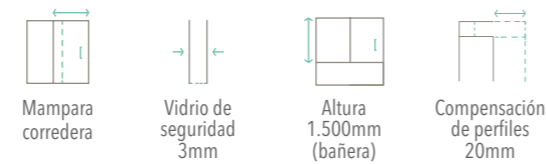

SERIE BACO CORREDERA

3 hojas correderas

- Mampara para bañera con hojas correderas
- Vidrio de seguridad de 3 mm
- Disponible en acrílico
- Compensación de perfiles de 20 mm. por cada lateral
- Equipada con cierre magnético
- Guía superior con doble rodamiento
- Deslizador de seguridad regulable en el interior
- Cuatro rodamientos por hoja
- Solo se suministra para apertura de derecha a izquierda
- Teknoclean incluido en vidrio

TEKNO
CLEAN
INCLUIDO
en vidrio

- STOCK XPRESS 72h.
- STANDARD 7 DÍAS
- EN BOLD SATINADO 10 DÍAS

TARIFA BACO FRONTAL

Referencia	Anchura (F) cm	Apertura (mm)	Acrílico				Vidrio Templado 3mm			
			Agua Viva		Point		Transparente		Satinado Bold	
			Blanco		Blanco		Blanco		Blanco	
			Código	PVP	Código	PVP	Código	PVP	Código	PVP
B-136	136-140	765	201136*		201736		2012364		2010364	
B-140	140-144	791	201140		201740		2012404		2010404	
B-144	144-148	818	201144		201744		2012444		2010444	
B-148	148-152	845	201148		201748		2012484		2010484	
B-152	152-156	871	201152		201752		2012524		2010524	
B-156	156-160	898	201156*		201756		2012564		2010564	
B-160	160-164	925	201160		201760		2012604		2010604	
B-164	164-168	951	201164		201764		2012644		2010644	
B-168	168-172	978	201168		201768		2012684		2010684	
B-172	172-176	1005	201172		201772		2012724		2010724	
B-176	176-180	1031	201176		201776		2012764		2010764	

- Imprescindible indicar el código del producto solicitado en el pedido. No se admiten devoluciones.
- Los modelos que están en stock son para pedidos unitarios. Si el cliente pide 3 o más unidades se considerará un pedido a medida y en este caso el plazo de servicio será de 20 días como una mampara a medida.
- IVA no incluido en los precios.

*Plazo de entrega 72h.

SERIE BACO FIJO LATERAL

1 fijo de unión lateral Baco