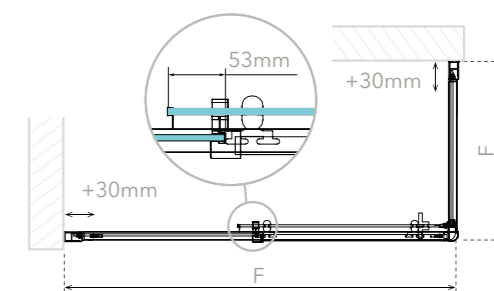

SUM-310 + LDF-SUM: Si unimos una mampara corredera frontal SUMMER a un fijo lateral, obtenemos una mampara angular en la que desaparece la compensación en el lado de cierre contra el fijo y se consigue en el lado donde apoya el fijo. El modelo SUM-310 + LDF-SUM presenta un solape entre hojas de 53 mm.

- **C** Compensación: +30mm
- **S** Solape entre hojas: 53mm

SUM-310